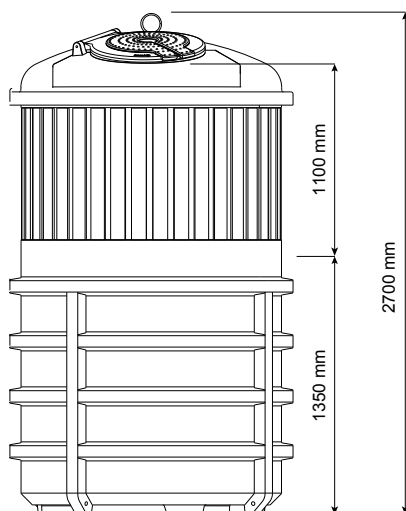

Specificații

- executate din polietilenă de densitate înaltă,
- toate piesele din oțel sunt zincate prin incandescență,
- se compun dintr-un siloz exterior încastrat în sol (1350 mm) și un container interior sau un sac detașabil, de formă cilindrică.

SemiQ 5,0 Lemn - referințe Valašské Meziříčí

Model	SemiQ 1,5	SemiQ 3,0	SemiQ 5,0
capacitate (m ³)	1,5	3,0	5,0
dimensiuni diametru x înălțime (mm)	1150 x 2510	1500 x 2700	1900 x 2770

SemiQ 1,5

SemiQ 3,0

SemiQ 5,0

Tipuri de capace / fante de inserare

Capac standard

Capac standard dublu

Tambur de siguranță pentru inserare cu capacitatea de 80l

Modele orificii inserare

Ø 165 mm

Ø 180 mm

Ø 500 mm