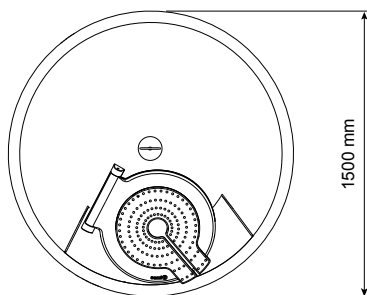

Specificații

- executate din polietilenă de densitate înaltă,
- toate piesele din oțel sunt zincate prin incandescență,
- se compun dintr-un siloz exterior încastrat în sol (1350 mm) și un container interior sau un sac detașabil, de formă cilindrică.

SemiQ 5,0 Lemn - referințe Valašské Meziříčí

Model	SemiQ 1,5	SemiQ 3,0	SemiQ 5,0
capacitate (m ³)	1,5	3,0	5,0
dimensiuni diametru x înălțime (mm)	1150 x 2510	1500 x 2700	1900 x 2770

SemiQ 1,5

SemiQ 3,0

SemiQ 5,0

Tipuri de capace / fante de inserare

Capac standard

Capac standard dublu

Tambur de siguranță pentru inserare cu capacitatea de 80l

Modele orificii inserare

Ø 165 mm

Ø 180 mm

Ø 500 mm