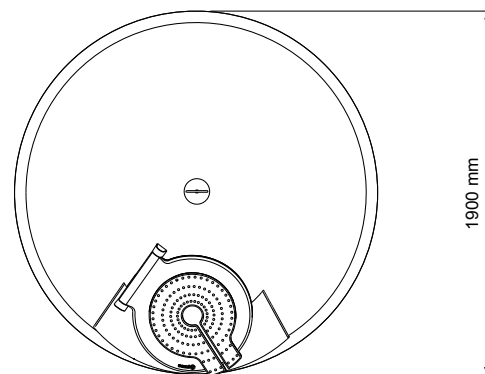

Specificații

- executate din polietilenă de densitate înaltă,
- toate piesele din oțel sunt zincate prin incandescență,
- se compun dintr-un siloz exterior încastrat în sol (1350 mm) și un container interior sau un sac detașabil, de formă cilindrică.

SemiQ 5,0 Lemn - referințe Valašské Meziříčí

Model	SemiQ 1,5	SemiQ 3,0	SemiQ 5,0
capacitate (m ³)	1,5	3,0	5,0
dimensiuni diametru x înălțime (mm)	1150 x 2510	1500 x 2700	1900 x 2770

SemiQ 1,5

SemiQ 3,0

SemiQ 5,0

Tipuri de capace / fante de inserare

Capac standard

Capac standard dublu

Tambur de siguranță pentru inserare cu capacitatea de 80l

Modele orificii inserare

Ø 165 mm

Ø 180 mm

Ø 500 mm