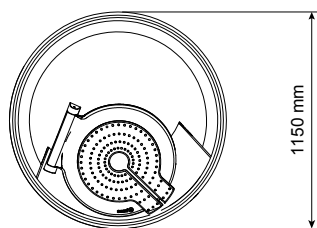

Specificații

- executate din polietilenă de densitate înaltă,
- toate piesele din oțel sunt zincate prin incandescență,
- se compun dintr-un siloz exterior încastrat în sol (1350 mm) și un container interior sau un sac detașabil, de formă cilindrică.

Utilizări

- indicate pentru colectarea sticlei, hârtiei, materialelor plastice și a resturilor mixte de deșeuri comunale.

Variante de bază

- saccu container interior rigid din plastic/metal,
- capac standard sau tambur de siguranță pentru inserare,
- înveliș exterior Lemn sau Urban.

SemiQ 5,0 Lemn - referințe Valašské Meziříčí

Model	SemiQ 1,5	SemiQ 3,0	SemiQ 5,0
capacitate (m ³)	1,5	3,0	5,0
dimensiuni diametru x înălțime (mm)	1150 x 2510	1500 x 2700	1900 x 2770

SemiQ 1,5

SemiQ 3,0

SemiQ 5,0

Tipuri de capace / fante de inserare

Capac standard

Capac standard dublu

Tambur de siguranță pentru inserare cu capacitatea de 80l

Modele orificii inserare

Ø 165 mm

Ø 180 mm

Ø 500 mm