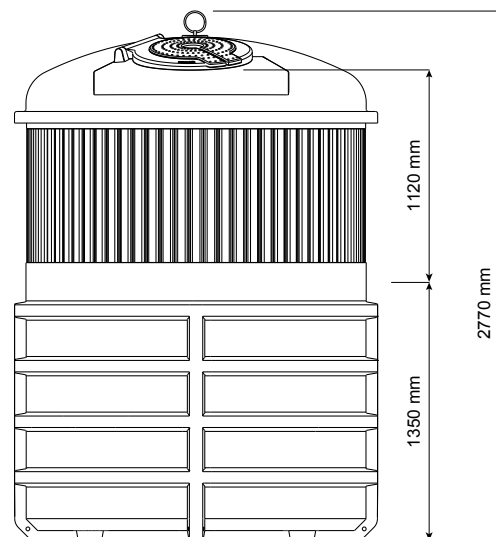

Specificații

- executate din polietilenă de densitate înaltă,
- toate piesele din oțel sunt zincate prin incandescență,
- se compun dintr-un siloz exterior încastrat în sol (1350 mm) și un container interior sau un sac detașabil, de formă cilindrică.

SemiQ 5,0 Lemn - referințe Valašské Meziříčí

Model	SemiQ 1,5	SemiQ 3,0	SemiQ 5,0
capacitate (m ³)	1,5	3,0	5,0
dimensiuni diametru x înălțime (mm)	1150 x 2510	1500 x 2700	1900 x 2770

SemiQ 1,5

SemiQ 3,0

SemiQ 5,0

Tipuri de capace / fante de inserare

Capac standard

Capac standard dublu

Tambur de siguranță pentru inserare cu capacitatea de 80l

Modele orificii inserare

Ø 165 mm

Ø 180 mm

Ø 500 mm