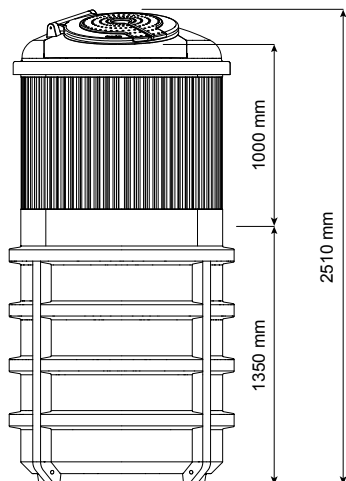

Specificații

- executate din polietilenă de densitate înaltă,
- toate piesele din oțel sunt zincate prin incandescență,
- se compun dintr-un siloz exterior încastrat în sol (1350 mm) și un container interior sau un sac detașabil, de formă cilindrică.

Utilizări

- indicate pentru colectarea sticlei, hârtiei, materialelor plastice și a resturilor mixte de deșeuri comunale.

Variante de bază

- saccu container interior rigid din plastic/metal,
- capac standard sau tambur de siguranță pentru inserare,
- înveliș exterior Lemn sau Urban.

SemiQ 5,0 Lemn - referințe Valašské Meziříčí

Model	SemiQ 1,5	SemiQ 3,0	SemiQ 5,0
capacitate (m ³)	1,5	3,0	5,0
dimensiuni diametru x înălțime (mm)	1150 x 2510	1500 x 2700	1900 x 2770

SemiQ 1,5

SemiQ 3,0

SemiQ 5,0

Tipuri de capace / fante de inserare

Capac standard

Capac standard dublu

Tambur de siguranță pentru inserare cu capacitatea de 80l

Modele orificii inserare

Ø 165 mm

Ø 180 mm

Ø 500 mm